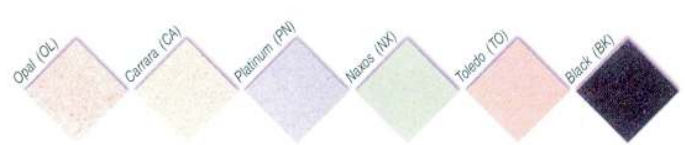

Минерални

Специално изпълнение

Меки

PARAFON

Colortone

Parafon Overture - Предлага се в размери по поръчка.
За повече информация търсете регионалния представител на Armstrong.

Дърво

MADERA

Laminates

Madera с перфорации
върху черен
профил Silhouette

Wood Veneers

Perforations

За повече информация относно наличната гама перфорации
търсете регионалния представител на Armstrong.

Метал

ORCAL